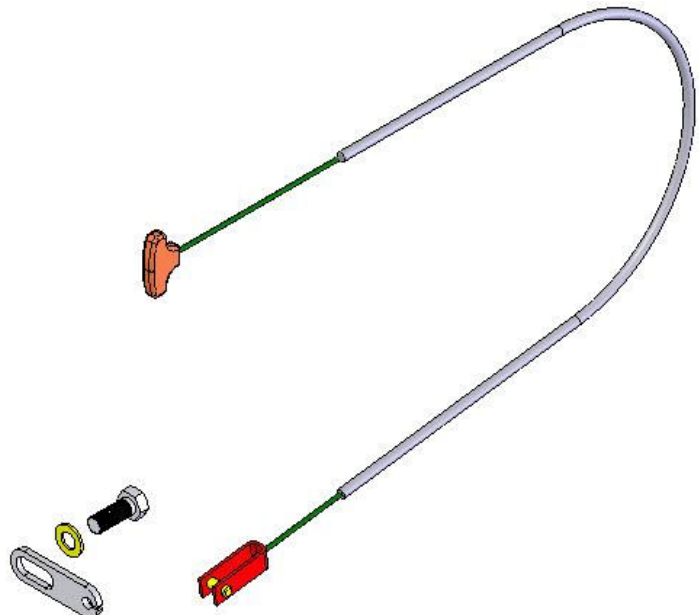

P75292

LIFTROD KIT

720-01972-00

TOP ARM PIN

470-00811-00

TOP ARM PIN KIT

720-01973-00

TOP ARM PIN SPACER

720-01974-00

CABLE PULL

400-00009-00

CABLE PULL & RELEASE BRACKET

720-01975-00

TOW HOOK

720-01977-00

DRAWBAR