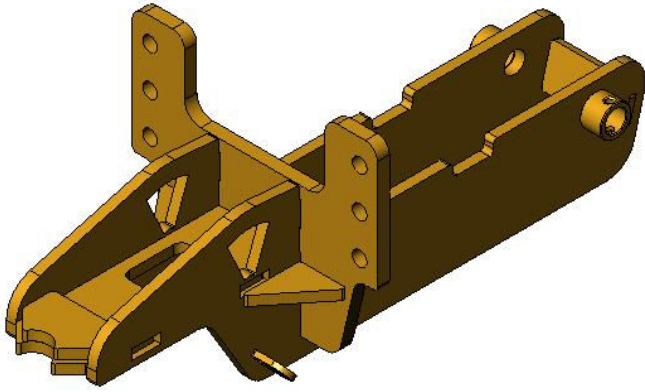

*Mc CORMICK F SERIES
LANDINI REX
750-00252-00*

FRAME

720-01966-00

FRAME WITH BOLTS

720-019967-00

BASE

720-01968-00

LATCHING FLAP

720-01969-00

SPRING

720-00256-00

LH SLIDEPIPE

720-01970-00

RH SLIDEPIPE

720-01971-00

LIFTROD

P75292

LIFTROD KIT

720-01972-00

TOP ARM PIN

470-00811-00

TOP ARM PIN KIT

720-01973-00

TOP ARM PIN SPACER

720-01974-00

CABLE PULL

400-00009-00

CABLE PULL & RELEASE BRACKET

720-01975-00

TOW HOOK

720-01977-00

DRAWBAR