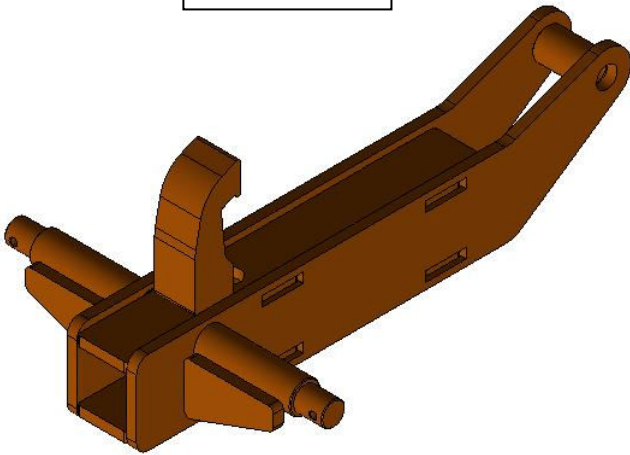

*Mc CORMICK F SERIES
LANDINI REX
750-00252-00*

FRAME

720-01966-00

FRAME WITH BOLTS

720-019967-00

BASE

720-01968-00

LATCHING FLAP

P75292

LIFTROD KIT

720-01972-00

TOP ARM PIN

470-00811-00

TOP ARM PIN KIT

720-01973-00

TOP ARM PIN SPACER