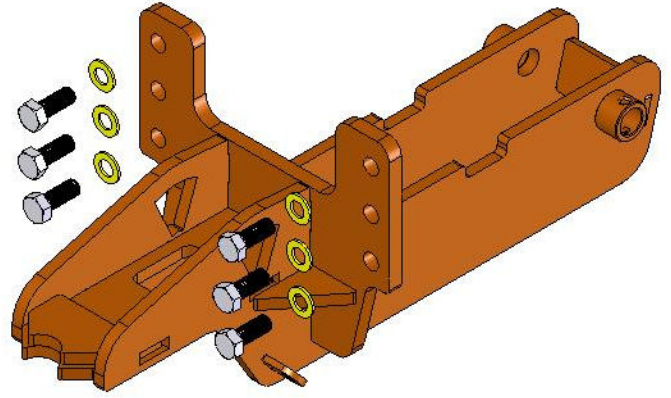

*Mc CORMICK F SERIES
LANDINI REX
750-00252-00*

FRAME

720-01966-00

FRAME WITH BOLTS

720-019967-00

BASE

720-01968-00

LATCHING FLAP

720-01969-00

SPRING

720-00256-00

LH SLIDEPIPE

720-01970-00

RH SLIDEPIPE

720-01971-00

LIFTROD

P75292

LIFTROD KIT

720-01972-00

TOP ARM PIN

470-00811-00

TOP ARM PIN KIT

720-01973-00

TOP ARM PIN SPACER

720-01974-00

CABLE PULL

400-00009-00

CABLE PULL & RELEASE BRACKET

720-01975-00

TOW HOOK

720-01977-00

DRAWBAR