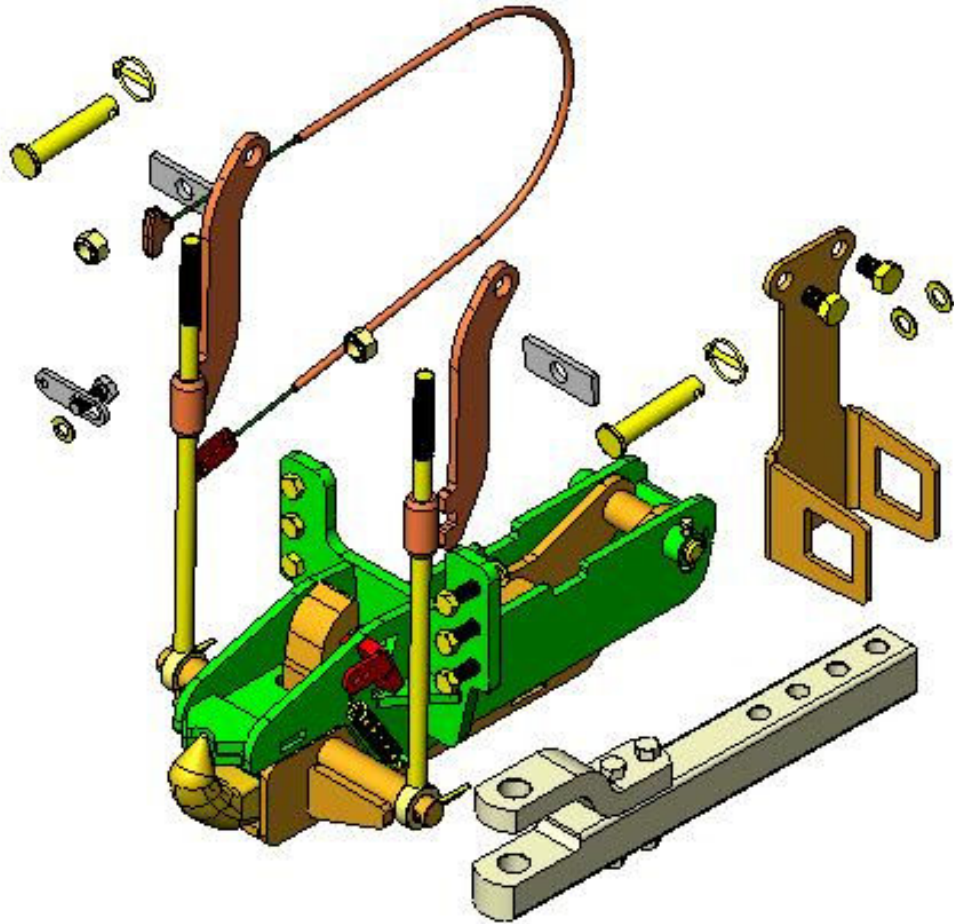

*Mc CORMICK F SERIES
LANDINI REX
750-00252-00*

FRAME

720-01966-00

FRAME WITH BOLTS

720-019967-00

BASE

720-01968-00

LATCHING FLAP

720-01969-00

SPRING

720-00256-00

LH SLIDEPIPE

720-01970-00

RH SLIDEPIPE

720-01971-00

LIFTROD

P75292

LIFTROD KIT

720-01972-00

TOP ARM PIN

470-00811-00

TOP ARM PIN KIT

720-01973-00

TOP ARM PIN SPACER

720-01974-00

CABLE PULL

400-00009-00

CABLE PULL & RELEASE BRACKET

720-01975-00

TOW HOOK

720-01977-00

DRAWBAR