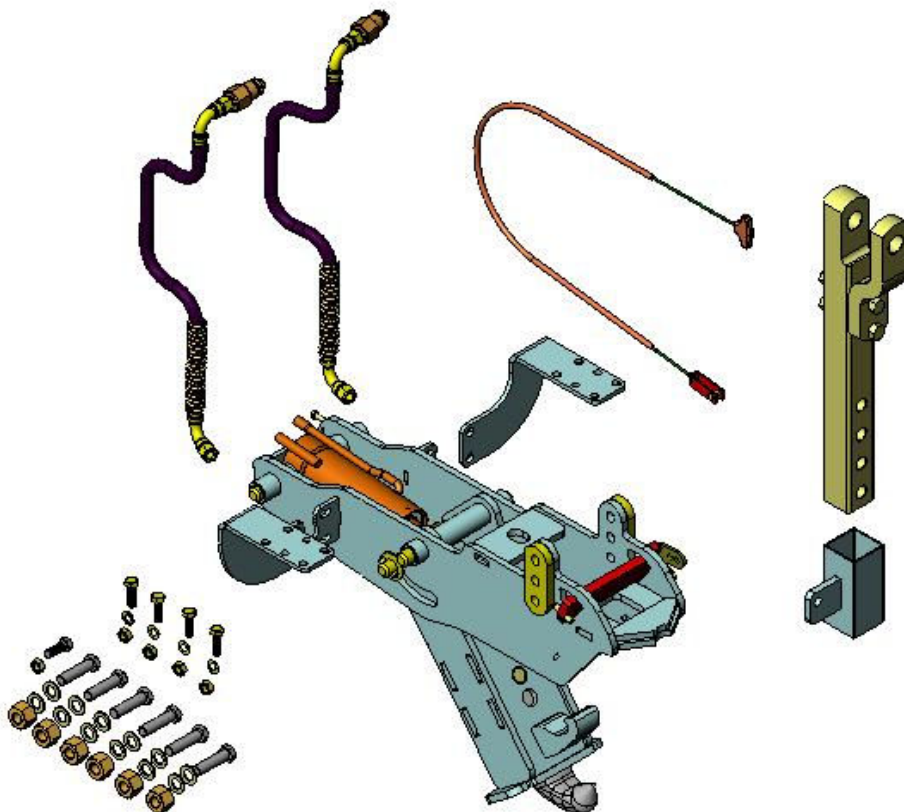

New Holland TCE, Landini Mistral & McCormick GX Spare Parts List

TRACTOR MODEL NO'S: New Holland TCE
 Landini Mistral
 McCormick GX

DROMONE REFERENCE NO'S:

ITEM 1: 750-00214-00

720-01987-00

720-01988-00

720-01989-00

720-01900-00

720-01991-00

720-01992-00

720-01993-00

720-01894-00

720-02027-00

720-00361-00

P59000