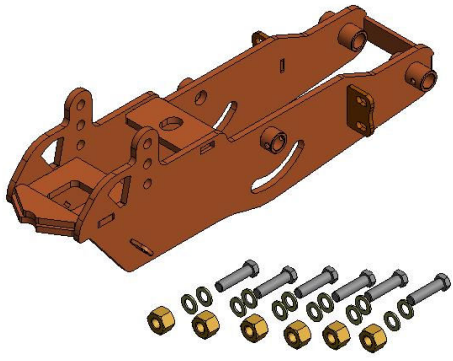

New Holland TCE, Landini Mistral & McCormick GX Spare Parts List

TRACTOR MODEL NO'S: New Holland TCE
 Landini Mistral
 McCormick GX

DROMONE REFERENCE NO'S:

ITEM 1: 750-00214-00

720-01987-00

720-01988-00

720-01989-00

720-01900-00

720-01991-00

720-01992-00

720-01993-00

720-01894-00

720-02027-00

720-00361-00

P59000