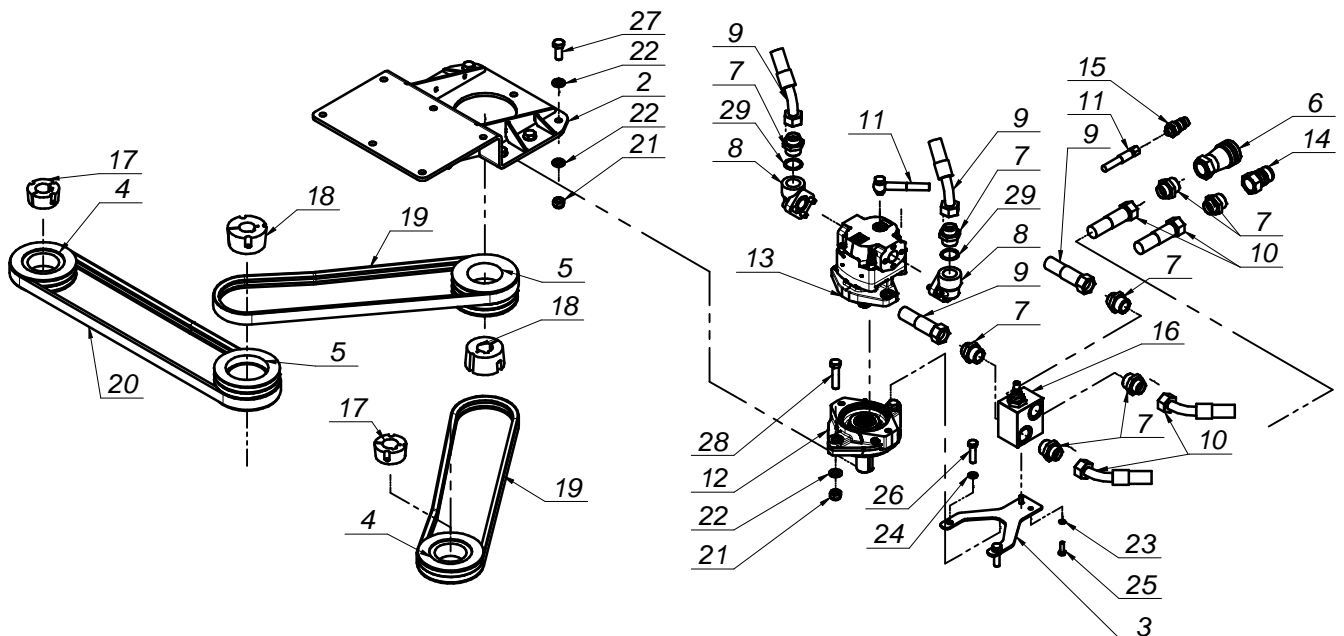

L.P.	Części SaMASZ	Części handlowe	Nazwa części	Liczba sztuk	Uwagi
1*				1	
2	0924.03.01.000	-	Uchwyt	1	
3	0924.03.02.000	-	Wspornik	1	
4	MHOL-140-002	-	Koło pasowe pod tuleje Tapera SPA 140-2	2	
5	MHOL-140-004	-	Koło pasowe pod tuleje Tapera SPA 140-4	2	
6	MIHG-001-002	-	Gniazdo szybkozłącza grzybkowego G1" EURO	1	-
7	MIHK-027-002	-	Złączka M30x2 - 1"	8	
8	MIHP-051-027	-	Przyłączka kolankowa 51x27 G1"	2	
9	MIHP-090-006	-	Przewód M30x2 L= 900 A45-A	2	
10	MIHP-220-002	-	Przewód M30x2 L= 2200 A45-A	2	
11	MIHP-220-014	-	Przewód M14x1,5 M16x1,5 L= 2200 A-O	1	
12	MIHP-301-000	-	Przystawka silnika hydr. HP301010201 (Z15/D35)	1	
13	MIHS-341-000	-	Silnik hydr. HPGMA341B21E7E7R00	1	-
14	MIHW-001-000	-	Wtyczka szybkozłącza grzybkowego G1" EURO	1	-
15	MIHZ-000-002	-	Wtyczka EURO M14x1.5	1	
16	MIHZ-001-000	-	Zawór przelewowy VMPP G1 (C056-V0735)	1	
17	MITT-035-020	-	Tuleja Taperbush 2012 / 35	2	-
18	MITT-035-025	-	Tuleja Taperbush 2517 / 35	2	
19	MZK-1500-005	-	Pasek klinowy SPA2 - 1500 (zespolony)	2	
20	MZK-1700-005	-	Pasek klinowy SPA2 - 1700 (zespolony)	1	
21	MZNS-014-004	-	Nakrętka M14 kl. 8 oc. samozab.	8	
22	MZPP-014-001	-	Podkładka fi14 oc.	14	
23	MZPS-008-001	-	Podkładka spręż. fi 8,2 oc.	2	
24	MZPS-012-001	-	Podkładka spręż. fi12,2 oc.	2	
25	MZSZ-008-009	-	Śruba M 8x 25 kl. 8.8 oc. (82105)	2	
26	MZSZ-012-045	-	Śruba M12x 45 kl. 8.8 oc. (82101)	2	
27	MZSZ-014-005	-	Śruba M14x 35 kl. 8.8 oc. (82105)	6	
28	MZSZ-014-006	-	Śruba M14x 60 kl. 8.8 oc. (82101)	2	
29	MZUP-033-010	-	Uszczelka miedziana fi33	2	-