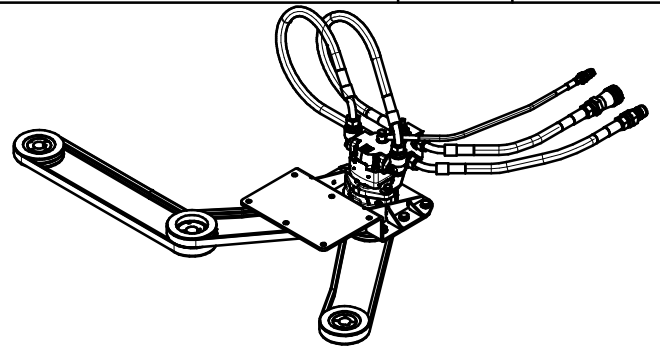

L.P.	Części SaMASZ	Części handlowe	Nazwa części	Liczba sztuk	Uwagi
1*				1	
2	0924.03.01.000	-	Uchwyt	1	
3	0924.03.02.000	-	Wspornik	1	
4	MHOL-140-002	-	Koło pasowe pod tuleje Tapera SPA 140-2	2	
5	MHOL-140-004	-	Koło pasowe pod tuleje Tapera SPA 140-4	2	
6	MIHG-001-002	-	Gniazdo szybkozłącza grzybkowego G1" EURO	1	-
7	MIHK-027-002	-	Złączka M30x2 - 1"	8	
8	MIHP-051-027	-	Przyłączka kolankowa 51x27 G1"	2	
9	MIHP-090-006	-	Przewód M30x2 L= 900 A45-A	2	
10	MIHP-220-002	-	Przewód M30x2 L= 2200 A45-A	2	
11	MIHP-220-014	-	Przewód M14x1,5 M16x1,5 L= 2200 A-O	1	
12	MIHP-301-000	-	Przystawka silnika hydr. HP301010201 (Z15/D35)	1	
13	MIHS-341-000	-	Silnik hydr. HPGMA341B21E7E7R00	1	-
14	MIHW-001-000	-	Wtyczka szybkozłącza grzybkowego G1" EURO	1	-
15	MIHZ-000-002	-	Wtyczka EURO M14x1.5	1	
16	MIHZ-001-000	-	Zawór przelewowy VMPP G1 (C056-V0735)	1	
17	MITT-035-020	-	Tuleja Taperbush 2012 / 35	2	-
18	MITT-035-025	-	Tuleja Taperbush 2517 / 35	2	
19	MZK-1500-005	-	Pasek klinowy SPA2 - 1500 (zespolony)	2	
20	MZK-1700-005	-	Pasek klinowy SPA2 - 1700 (zespolony)	1	
21	MZNS-014-004	-	Nakrętka M14 kl. 8 oc. samozab.	8	
22	MZPP-014-001	-	Podkładka fi14 oc.	14	
23	MZPS-008-001	-	Podkładka spręż. fi 8,2 oc.	2	
24	MZPS-012-001	-	Podkładka spręż. fi12,2 oc.	2	
25	MZSZ-008-009	-	Śruba M 8x 25 kl. 8.8 oc. (82105)	2	
26	MZSZ-012-045	-	Śruba M12x 45 kl. 8.8 oc. (82101)	2	
27	MZSZ-014-005	-	Śruba M14x 35 kl. 8.8 oc. (82105)	6	
28	MZSZ-014-006	-	Śruba M14x 60 kl. 8.8 oc. (82101)	2	
29	MZUP-033-010	-	Uszczelka miedziana fi33	2	-