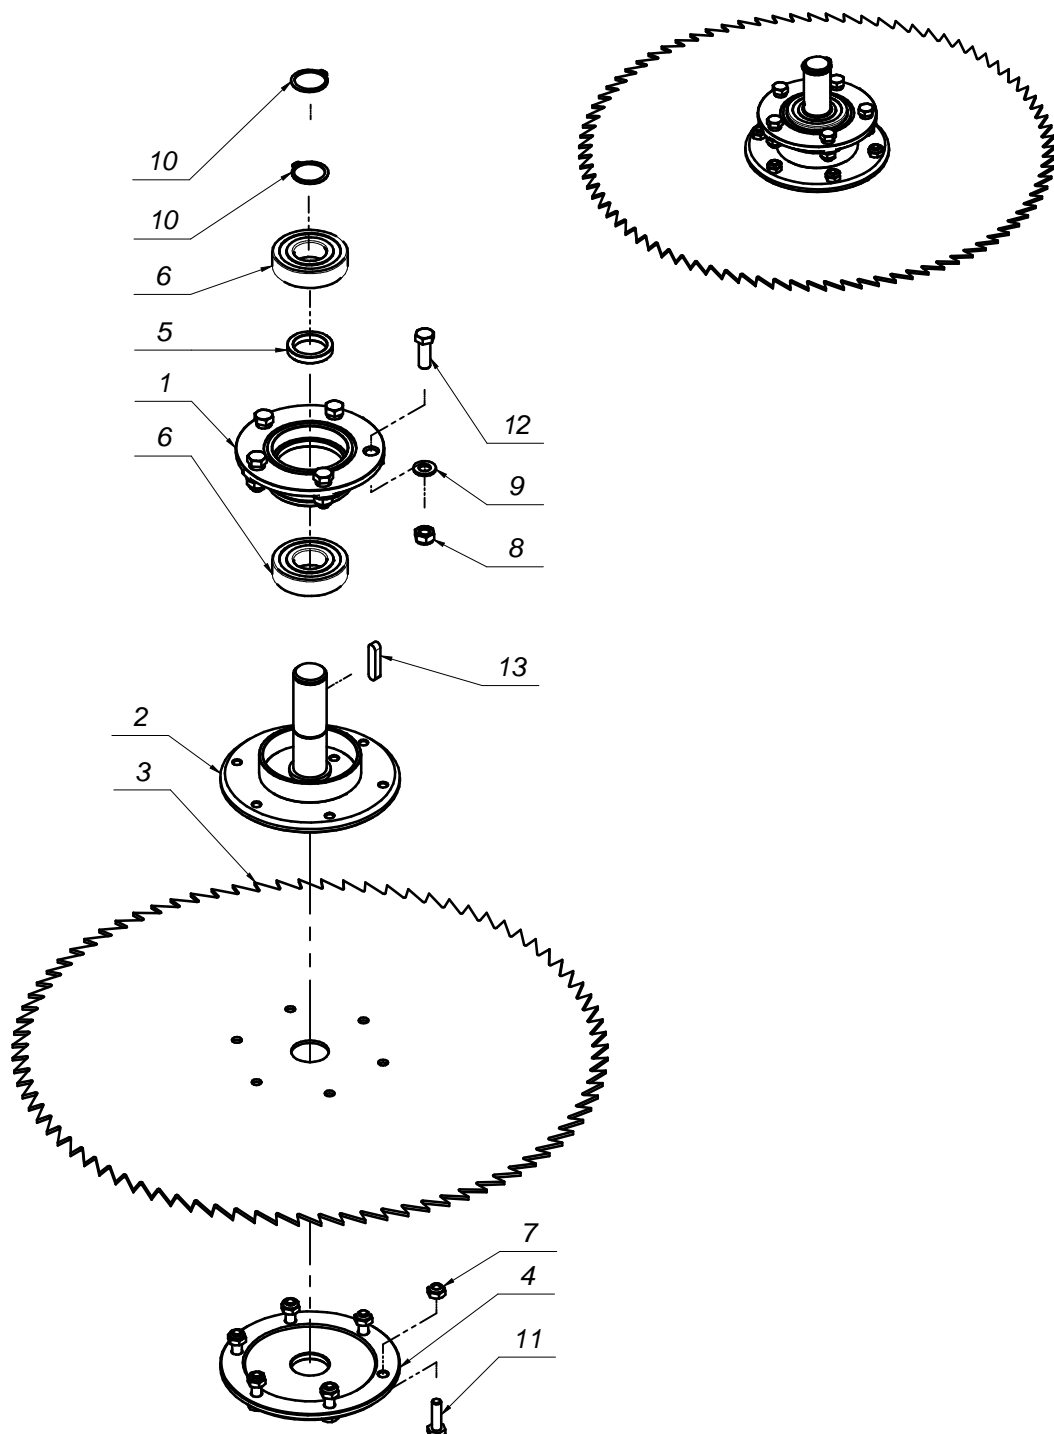

### **PILARKA TARCZOWA PT3-190 - 1,90m (0924)**

**przystosowana do pracy  
z ramionami wysięgnikowymi:**

**- KWT  
- CAMEL**

**Wersja: 0**

Nr fabryczny:

Białystok 2015.01.02

K0924PL000  
mgr inż. Jarosław Kondratiuk

L.P.	Części SaMASZ	Części handlowe	Nazwa części	Liczba sztuk	Uwagi
1	0924.01.01.000	-	Rama	1	
2	0924.01.02.000	-	Ośłona	1	
3	0924.01.03.000	-	Zderzak	1	
4	0924.01.04.000	-	Stopa	1	
5	0924.01.05.000	-	Klin	2	
6	MITZ-046-000	-	Zaślepka gumowa ok 46 fi34,9 - LTP-3	3	
7	MITZ-095-000	-	Zaślepka plastik fi95x1,5-4.0 - 465605	1	
8	MZNS-010-002	-	Nakrętka M10 kl. 8 oc. samozab.	13	
9	MZNS-012-004	-	Nakrętka M12 kl. 8 oc. samozab.	4	
10	MZPP-008-002	-	Podkładka fi 8 oc.	21	
11	MZPP-010-001	-	Podkładka fi10 oc.	13	
12	MZPP-012-002	-	Podkładka fi12 oc.	4	-
13	MZPS-008-001	-	Podkładka spręż. fi 8,2 oc.	21	
14	MZSP-010-001	-	Śruba M10x 25 kl. 8.8 oc. PODS.	9	
15	MZSP-010-004	-	Śruba M10x 30 kl. 8.8 oc. PODS.	4	
16	MZSP-012-001	-	Śruba M12x 30 kl. 8.8 oc. PODS.	3	
17	MZSP-012-035	-	Śruba M12x 35 kl. 8.8 oc. PODS.	1	
18	MZSZ-008-001	-	Śruba M 8x 20 kl. 8.8 oc. (82105)	21	

L.P.	Części SaMASZ	Części handlowe	Nazwa części	Liczba sztuk	Uwagi
1	0540.03.23.001	-	Piasta dolna	1	
2	0924.02.01.000	-	Bączek	1	
3	0924.02.02.000	-	Piła fi 630x40x3,5 - z=84	1	
4	0924.02.03.000	-	Docisk	1	
5	0924.02.05.000	-	Dystans	1	
6	MZLZ-063-000	-	Łożysko 6307 2RS C3	2	
7	MZNS-010-002	-	Nakrętka M10 kl. 8 oc. samozab.	6	
8	MZNS-012-004	-	Nakrętka M12 kl. 8 oc. samozab.	5	
9	MZPP-012-002	-	Podkładka fi12 oc.	5	-
10	MZSE-035-001	-	Pierścień osad. Z 35	2	
11	MZSZ-010-008	-	Śruba M10x 35 kl. 8.8 oc. (82105)	6	
12	MZSZ-012-003	-	Śruba M12x 35 kl. 8.8 oc. (82105)	5	
13	MZWP-010-001	-	Wpust A 10x 8x 45	1	