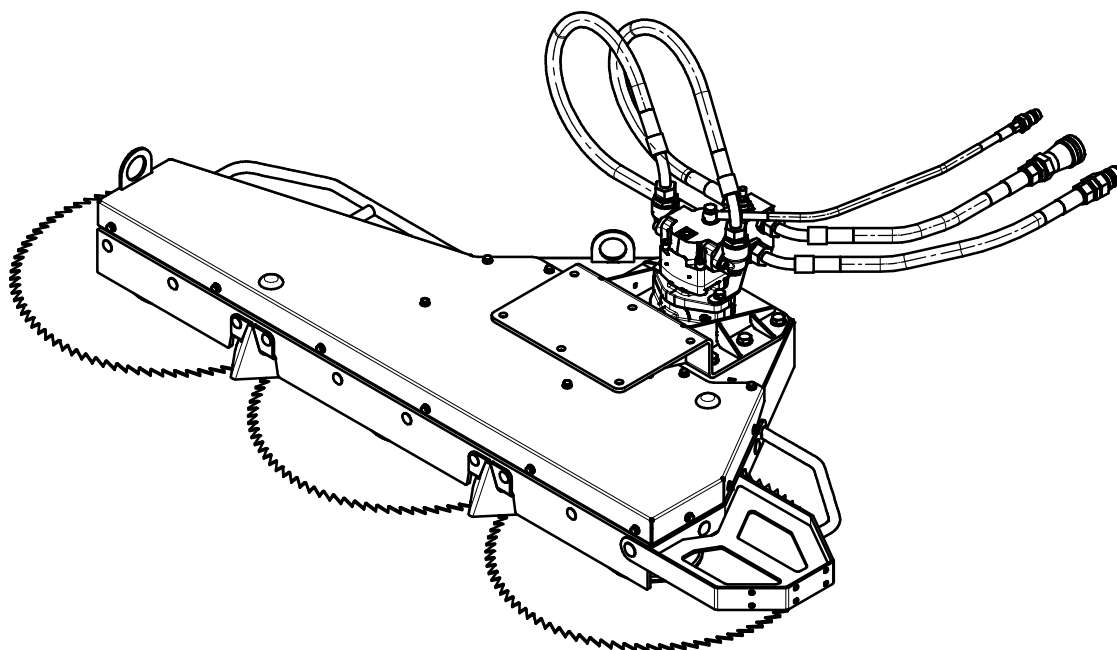

## Katalog części

### **PILARKA TARCZOWA PT3-190 - 1,90m (0924)**

**przystosowana do pracy  
z ramionami wysięgnikowymi:**

**- KWT  
- CAMEL**

**Wersja: 0**

Nr fabryczny:

Białystok 2015.01.02

K0924PL000  
mgr inż. Jarosław Kondratiuk

L.P.	Części SaMASZ	Części handlowe	Nazwa części	Liczba sztuk	Uwagi
1	0924.01.00.000	-	Zespół nośny	1	
2	0924.02.00.000	-	Zespół trący	3	
3	0924.03.00.000	-	Zespół napędowy	1	
4	0924.06.00.000	-	Napinacz	3	

L.P.	Części SaMASZ	Części handlowe	Nazwa części	Liczba sztuk	Uwagi
1	0924.01.01.000	-	Rama	1	
2	0924.01.02.000	-	Ośłona	1	
3	0924.01.03.000	-	Zderzak	1	
4	0924.01.04.000	-	Stopa	1	
5	0924.01.05.000	-	Klin	2	
6	MITZ-046-000	-	Zaślepka gumowa ok 46 fi34,9 - LTP-3	3	
7	MITZ-095-000	-	Zaślepka plastik fi95x1,5-4.0 - 465605	1	
8	MZNS-010-002	-	Nakrętka M10 kl. 8 oc. samozab.	13	
9	MZNS-012-004	-	Nakrętka M12 kl. 8 oc. samozab.	4	
10	MZPP-008-002	-	Podkładka fi 8 oc.	21	
11	MZPP-010-001	-	Podkładka fi10 oc.	13	
12	MZPP-012-002	-	Podkładka fi12 oc.	4	-
13	MZPS-008-001	-	Podkładka spręż. fi 8,2 oc.	21	
14	MZSP-010-001	-	Śruba M10x 25 kl. 8.8 oc. PODS.	9	
15	MZSP-010-004	-	Śruba M10x 30 kl. 8.8 oc. PODS.	4	
16	MZSP-012-001	-	Śruba M12x 30 kl. 8.8 oc. PODS.	3	
17	MZSP-012-035	-	Śruba M12x 35 kl. 8.8 oc. PODS.	1	
18	MZSZ-008-001	-	Śruba M 8x 20 kl. 8.8 oc. (82105)	21	