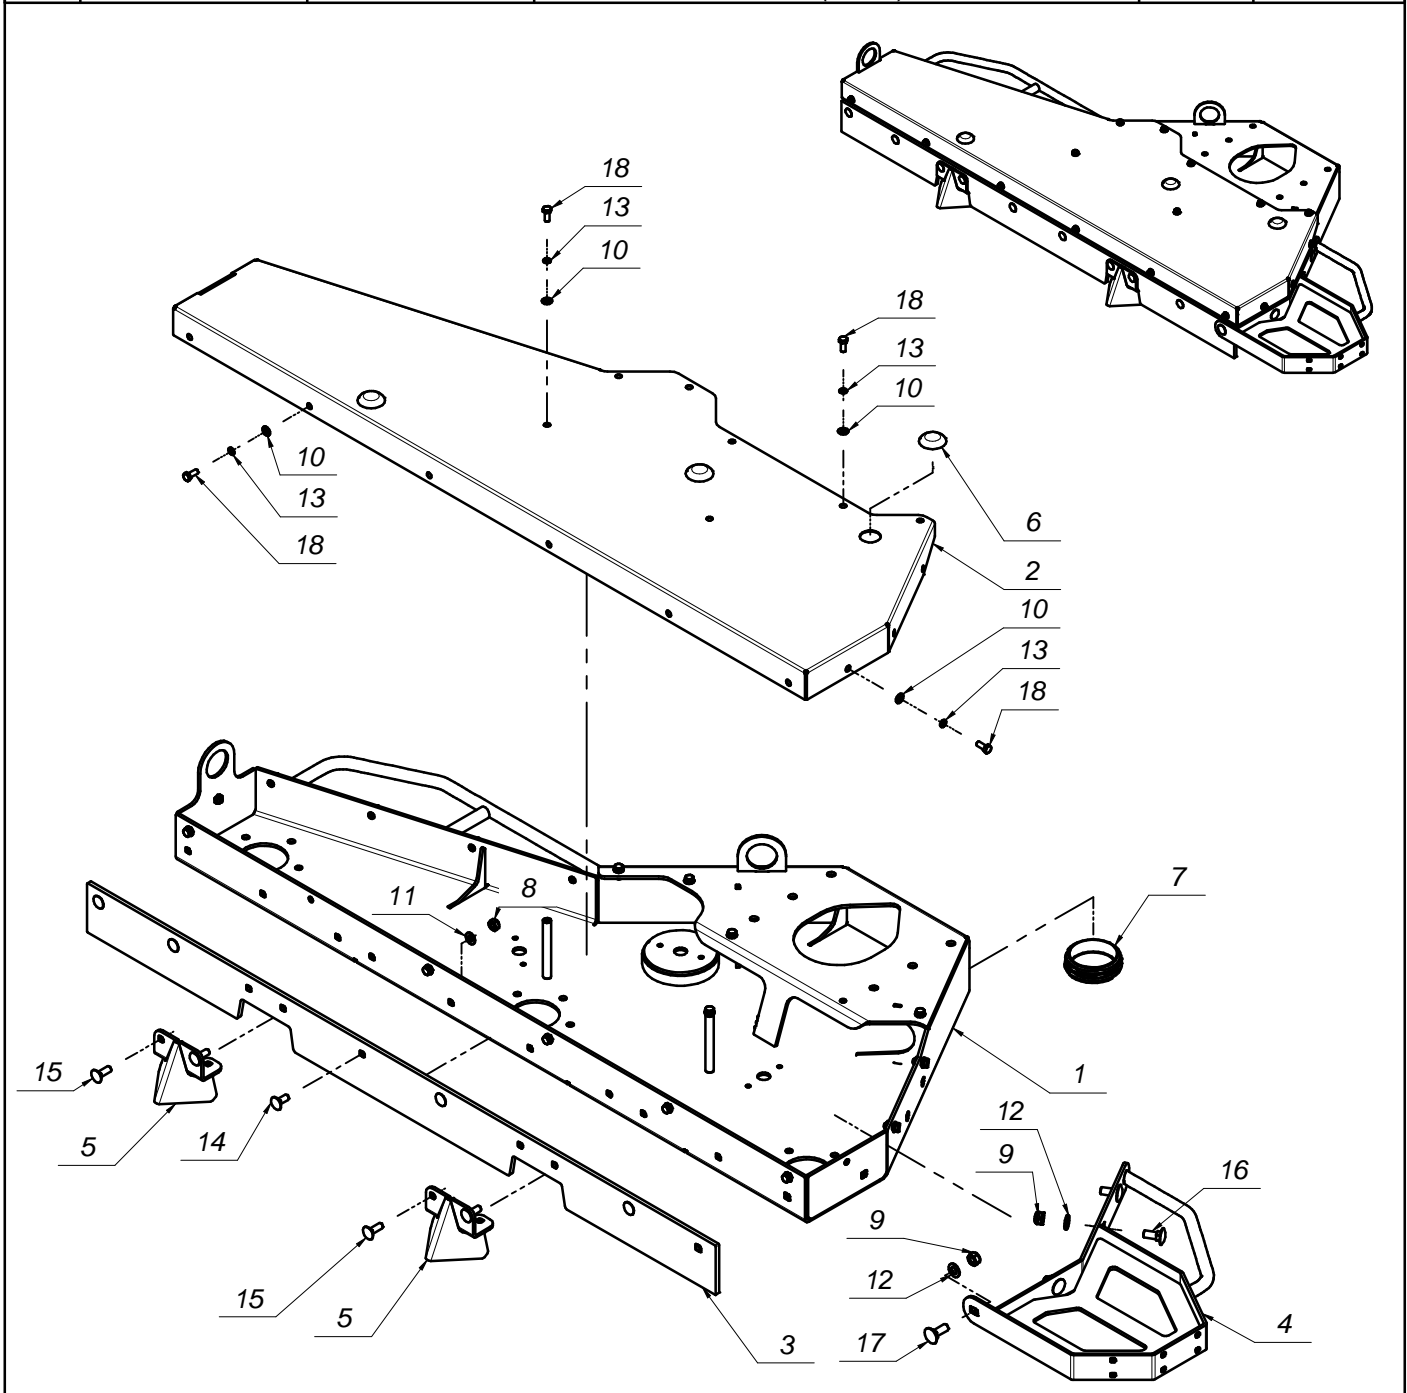

### **PILARKA TARCZOWA PT3-190 - 1,90m (0924)**

**przystosowana do pracy  
z ramionami wysięgnikowymi:**

**- KWT  
- CAMEL**

**Wersja: 0**

Nr fabryczny:

Białystok 2015.01.02

K0924PL000  
mgr inż. Jarosław Kondratiuk

L.P.	Części SaMASZ	Części handlowe	Nazwa części	Liczba sztuk	Uwagi
1	0924.01.00.000	-	Zespół nośny	1	
2	0924.02.00.000	-	Zespół trący	3	
3	0924.03.00.000	-	Zespół napędowy	1	
4	0924.06.00.000	-	Napinacz	3	

L.P.	Części SaMASZ	Części handlowe	Nazwa części	Liczba sztuk	Uwagi
1	0924.01.01.000	-	Rama	1	
2	0924.01.02.000	-	Ośłona	1	
3	0924.01.03.000	-	Zderzak	1	
4	0924.01.04.000	-	Stopa	1	
5	0924.01.05.000	-	Klin	2	
6	MITZ-046-000	-	Zaślepka gumowa ok 46 fi34,9 - LTP-3	3	
7	MITZ-095-000	-	Zaślepka plastik fi95x1,5-4.0 - 465605	1	
8	MZNS-010-002	-	Nakrętka M10 kl. 8 oc. samozab.	13	
9	MZNS-012-004	-	Nakrętka M12 kl. 8 oc. samozab.	4	
10	MZPP-008-002	-	Podkładka fi 8 oc.	21	
11	MZPP-010-001	-	Podkładka fi10 oc.	13	
12	MZPP-012-002	-	Podkładka fi12 oc.	4	-
13	MZPS-008-001	-	Podkładka spręż. fi 8,2 oc.	21	
14	MZSP-010-001	-	Śruba M10x 25 kl. 8.8 oc. PODS.	9	
15	MZSP-010-004	-	Śruba M10x 30 kl. 8.8 oc. PODS.	4	
16	MZSP-012-001	-	Śruba M12x 30 kl. 8.8 oc. PODS.	3	
17	MZSP-012-035	-	Śruba M12x 35 kl. 8.8 oc. PODS.	1	
18	MZSZ-008-001	-	Śruba M 8x 20 kl. 8.8 oc. (82105)	21	

L.P.	Części SaMASZ	Części handlowe	Nazwa części	Liczba sztuk	Uwagi
1	0540.03.23.001	-	Piasta dolna	1	
2	0924.02.01.000	-	Bączek	1	
3	0924.02.02.000	-	Piła fi 630x40x3,5 - z=84	1	
4	0924.02.03.000	-	Docisk	1	
5	0924.02.05.000	-	Dystans	1	
6	MZLZ-063-000	-	Łożysko 6307 2RS C3	2	
7	MZNS-010-002	-	Nakrętka M10 kl. 8 oc. samozab.	6	
8	MZNS-012-004	-	Nakrętka M12 kl. 8 oc. samozab.	5	
9	MZPP-012-002	-	Podkładka fi12 oc.	5	-
10	MZSE-035-001	-	Pierścień osad. Z 35	2	
11	MZSZ-010-008	-	Śruba M10x 35 kl. 8.8 oc. (82105)	6	
12	MZSZ-012-003	-	Śruba M12x 35 kl. 8.8 oc. (82105)	5	
13	MZWP-010-001	-	Wpust A 10x 8x 45	1	