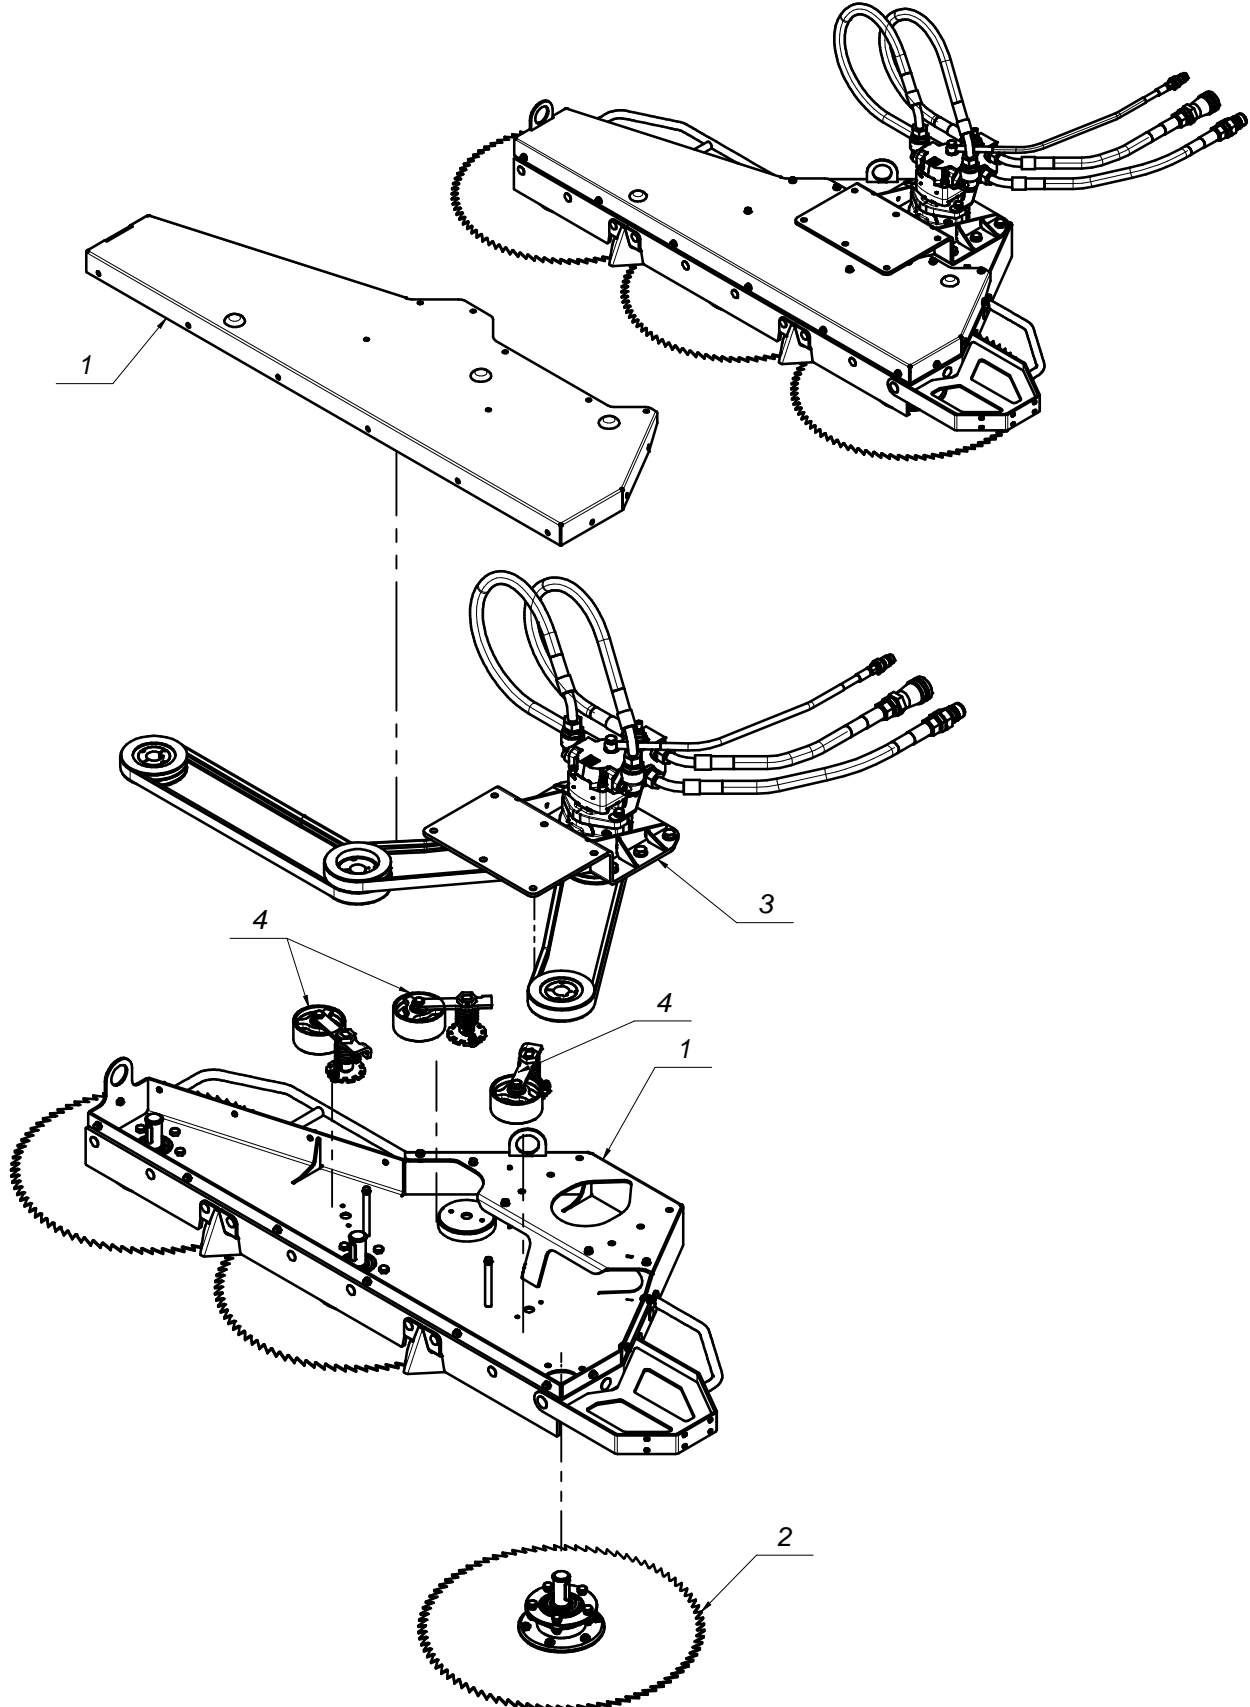

### **PILARKA TARCZOWA PT3-190 - 1,90m (0924)**

**przystosowana do pracy  
z ramionami wysięgnikowymi:**

**- KWT  
- CAMEL**

**Wersja: 0**

Nr fabryczny:

Białystok 2015.01.02

K0924PL000  
mgr inż. Jarosław Kondratiuk

L.P.	Części SaMASZ	Części handlowe	Nazwa części	Liczba sztuk	Uwagi
1	0924.01.01.000	-	Rama	1	
2	0924.01.02.000	-	Ośłona	1	
3	0924.01.03.000	-	Zderzak	1	
4	0924.01.04.000	-	Stopa	1	
5	0924.01.05.000	-	Klin	2	
6	MITZ-046-000	-	Zaślepka gumowa ok 46 fi34,9 - LTP-3	3	
7	MITZ-095-000	-	Zaślepka plastik fi95x1,5-4.0 - 465605	1	
8	MZNS-010-002	-	Nakrętka M10 kl. 8 oc. samozab.	13	
9	MZNS-012-004	-	Nakrętka M12 kl. 8 oc. samozab.	4	
10	MZPP-008-002	-	Podkładka fi 8 oc.	21	
11	MZPP-010-001	-	Podkładka fi10 oc.	13	
12	MZPP-012-002	-	Podkładka fi12 oc.	4	-
13	MZPS-008-001	-	Podkładka spręż. fi 8,2 oc.	21	
14	MZSP-010-001	-	Śruba M10x 25 kl. 8.8 oc. PODS.	9	
15	MZSP-010-004	-	Śruba M10x 30 kl. 8.8 oc. PODS.	4	
16	MZSP-012-001	-	Śruba M12x 30 kl. 8.8 oc. PODS.	3	
17	MZSP-012-035	-	Śruba M12x 35 kl. 8.8 oc. PODS.	1	
18	MZSZ-008-001	-	Śruba M 8x 20 kl. 8.8 oc. (82105)	21	

L.P.	Części SaMASZ	Części handlowe	Nazwa części	Liczba sztuk	Uwagi
1	0540.03.23.001	-	Piasta dolna	1	
2	0924.02.01.000	-	Bączek	1	
3	0924.02.02.000	-	Piła fi 630x40x3,5 - z=84	1	
4	0924.02.03.000	-	Docisk	1	
5	0924.02.05.000	-	Dystans	1	
6	MZLZ-063-000	-	Łożysko 6307 2RS C3	2	
7	MZNS-010-002	-	Nakrętka M10 kl. 8 oc. samozab.	6	
8	MZNS-012-004	-	Nakrętka M12 kl. 8 oc. samozab.	5	
9	MZPP-012-002	-	Podkładka fi12 oc.	5	-
10	MZSE-035-001	-	Pierścień osad. Z 35	2	
11	MZSZ-010-008	-	Śruba M10x 35 kl. 8.8 oc. (82105)	6	
12	MZSZ-012-003	-	Śruba M12x 35 kl. 8.8 oc. (82105)	5	
13	MZWP-010-001	-	Wpust A 10x 8x 45	1	