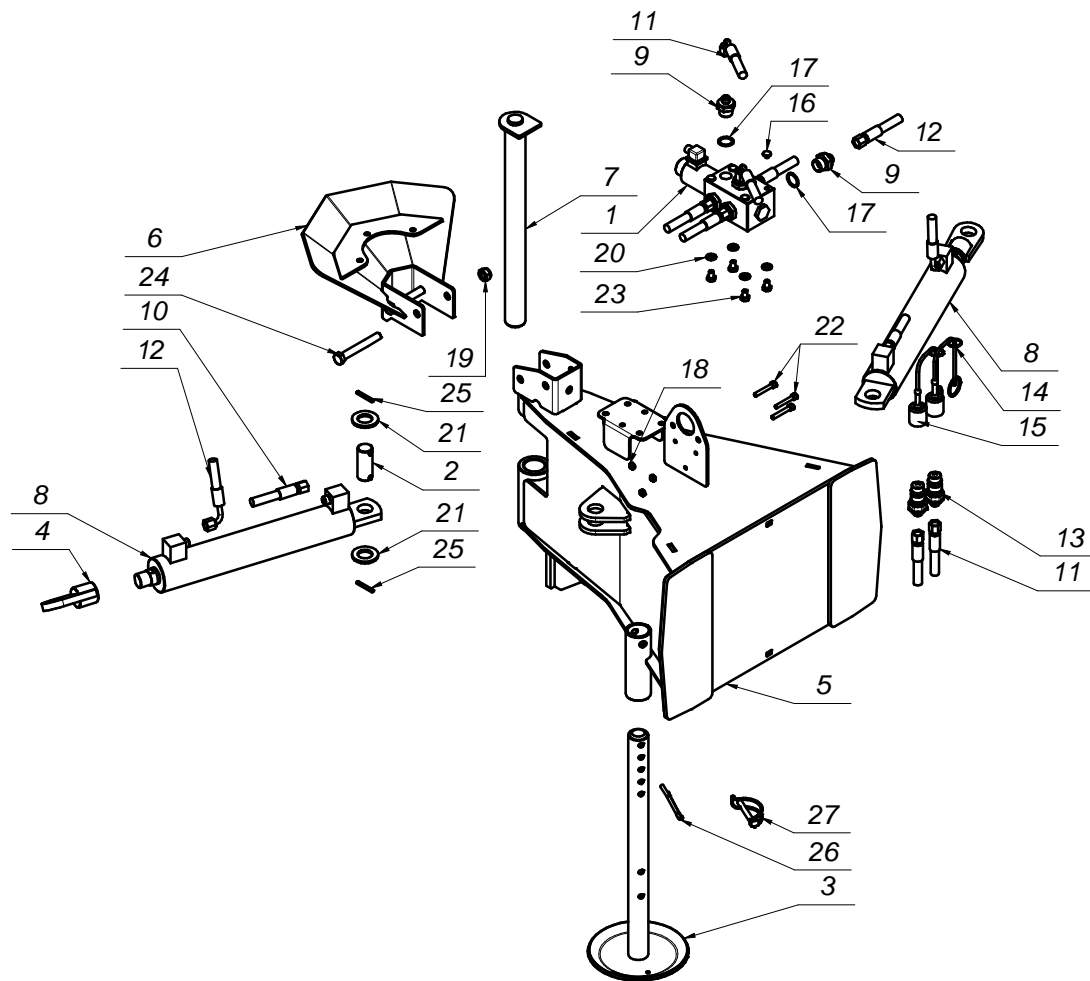

L.P.	Części SaMASZ	Części handlowe	Nazwa części	Liczba sztuk	Uwagi
1		MIHZ-062-000	Zaw. kier. KV-6K/2-6-12DC-1/2-S50	1	
2	00SO.25.00.060	-	Sworzeń fi.25 L= 60 (SO.25.00.060)	2	
3	0156.01.03.000		Stopa podporowa	1	
4	0164.01.04.000		Ucho siłownika	2	
5	0201.01.01.000		Korpus	1	
6	0202.01.04.000		Wieżyczka	1	
7	0202.01.05.000		Sworzeń pługa	1	
8	MIHC-050-000	0164.01.06.000	Siłownik 50x28x250Z (0164.01.06.000)	2	
9	MIHK-014-001	-	Złączka M14x1,5 - 1/2"	6	
10	MIHP-060-007	-	Przewód M14x1,5 L= 600 A-A	2	
11	MIHP-200-003	-	Przewód M14x1,5 L= 2000 A90-A	2	
12	MIHP-650-014	-	Przewód M14x1,5 L= 650 A90-A	2	
13	MIHZ-000-002	-	Wtyczka EURO M14x1.5	2	
14	MISK-000-001	-	Kółko sprężyste zawieszki	2	
15	MITO-000-007	-	Ośłona na wtyk EURO HP10 czerwona	2	
16	MITZ-072-000	-	Zaślepka plastik fi 6 - do zaworu	4	
17	MIUP-000-021	-	Uszczelka miedziana fi21	6	
18	MZNS-006-006	-	Nakrętka M 6 kl. 8 oc. samozab.	3	
19	MZNS-012-004	-	Nakrętka M12 kl. 8 oc. samozab.	2	
20	MZPP-008-002	-	Podkładka fi 8 oc.	4	
21	MZPP-024-001	-	Podkładka fi 24 oc. pod sworzeń	4	
22	MZSI-006-040	-	Sruba M 6x 40 kl. 8.8 oc. IMB. WALC.	3	
23	MZSZ-008-011	-	Sruba M 8x 12 kl. 8.8 oc. (82105)	4	
24	MZSZ-012-001	-	Sruba M12x 90 kl. 8.8 oc. (82101)	2	
25	MZZK-005-006	-	Kołek spręż. fi 5x 36 nierdz.	4	
26	MZZZ-006-002	-	Zawlecza 6,3x70 oc.	1	
27	MZZZ-008-060	-	Zawlecza 8x60 oc. - do rur	1	