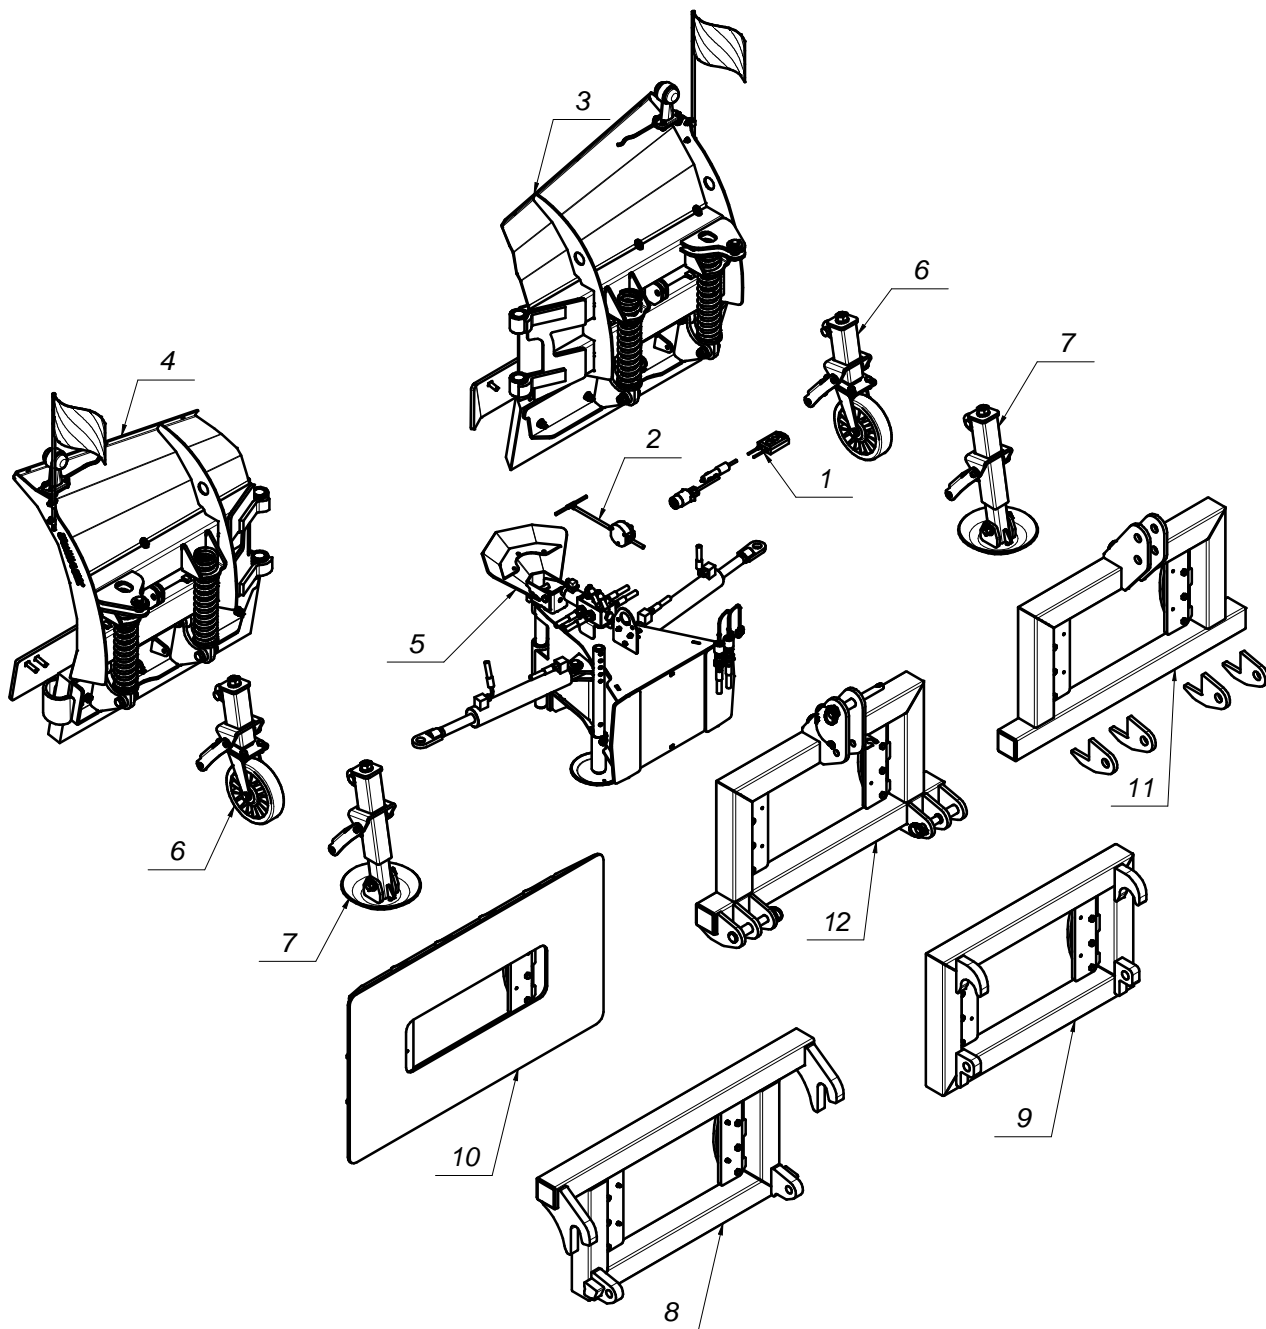

Katalog części

PŁUG

PSV 161 - 1,6 m

Nr fabryczny:

Białystok 2014.09.19

K200PL000

L.P.	Części SaMASZ	Części handlowe	Nazwa części	Liczba sztuk	Uwagi
1		MIES-AR1-001	Sterownik ARSP - v1.0	1	
2		MIEW-PSV-161	Wiązka elektryczna PSV 161	1	
3	0200.02.00.000		Układ roboczy prawy	1	
4	0200.03.00.000		Układ roboczy lewy	1	
5	0201.01.00.000		Układ zawieszenia	1	
6	0201.05.00.000		Koło podporowe - (opcja)	2	
7	0201.06.00.000		Płoza podporowa - (opcja)	2	
8	0202.10.00.000		Ramka PSV EURO	1	
9	0202.11.00.000		Ramka PSV SMS	1	
10	0202.13.00.000		Płyta PSV do zabudowy	1	
11	0202.15.00.000		Ramka PSV luźne ucha	1	
12	0202.24.00.000		Ramka PSV TUZ kat. I i II	1	