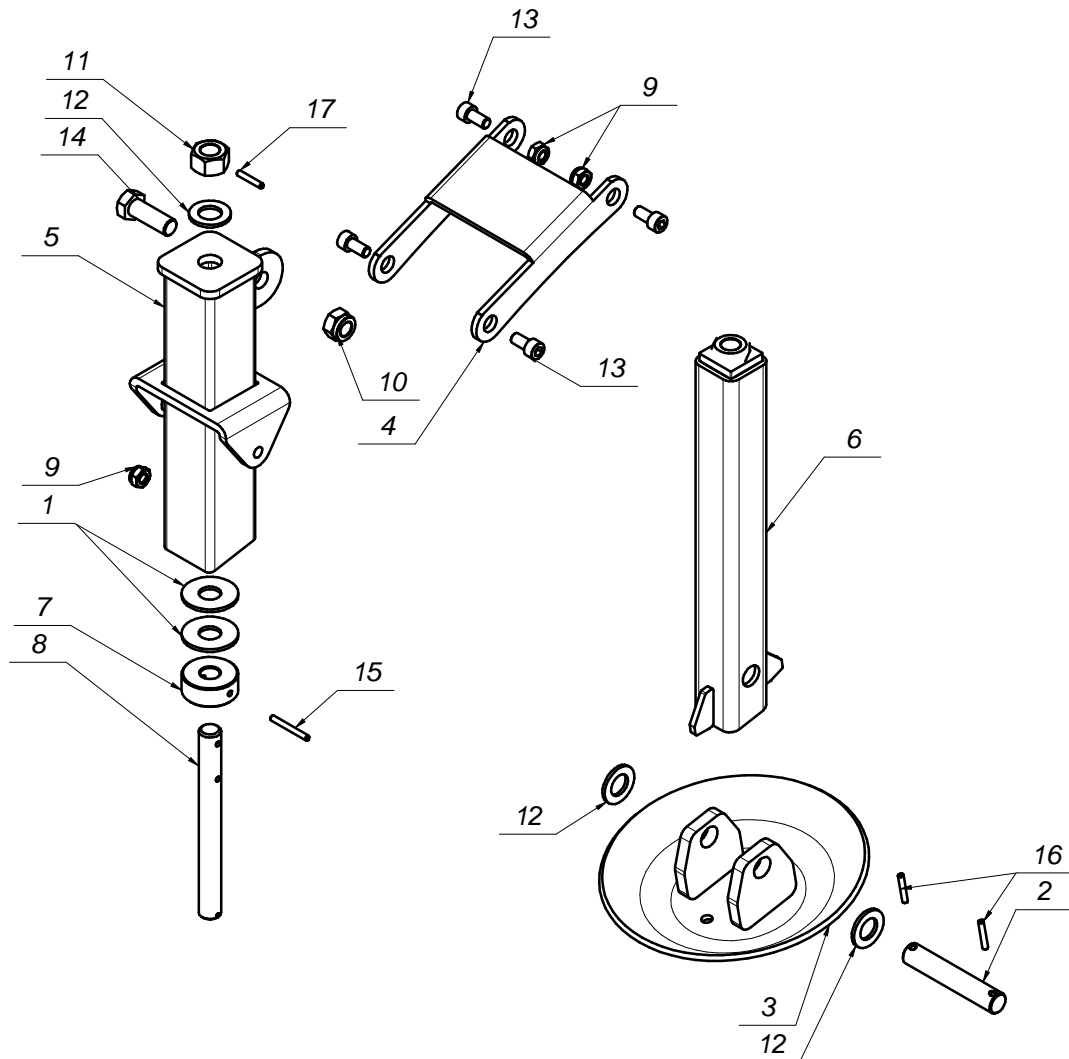

L.P.	Części SaMASZ	Części handlowe	Nazwa części	Liczba sztuk	Uwagi
1			Podkładka nylon 21x50x3	2	
2	00SO.20.00.110	-	Sworzeń fi.20 L=110 (SO.20.00.110)	1	
3	0165.04.01.000		Slizg płozy	1	
4	0201.05.02.000		Wachacz wspornika	1	
5	0201.06.01.000		Wspornik płozy	1	
6	0201.06.02.000		Noga płozy	1	
7	0212.03.06.000		Tuleja M20	1	
8	0212.03.07.000		Śruba M20 L=200	1	
9	MZNS-010-002	-	Nakrętka M10 kl. 8 oc. samozab.	4	
10	MZNS-016-005	-	Nakrętka M16 kl. 8 oc. samozab.	1	
11	MZNS-020-002	-	Nakrętka M20 kl. 8 oc.	1	
12	MZPP-020-001	-	Podkładka fi20 oc.	3	
13	MZSI-010-016	-	Śruba M10x 20 kl. 8.8 oc. IMB. WALC.	4	
14	MZSZ-16-008	-	Śruba M16x 45 kl. 8.8 oc. (82105)	1	
15	MZZK-005-001	-	Kołek spręż. fi 5x 45 oc.	1	
16	MZZK-005-002	-	Kołek spręż. fi 5x 32 oc.	2	
17	MZZK-005-005	-	Kołek spręż. fi 5x 30 nierdz.	1