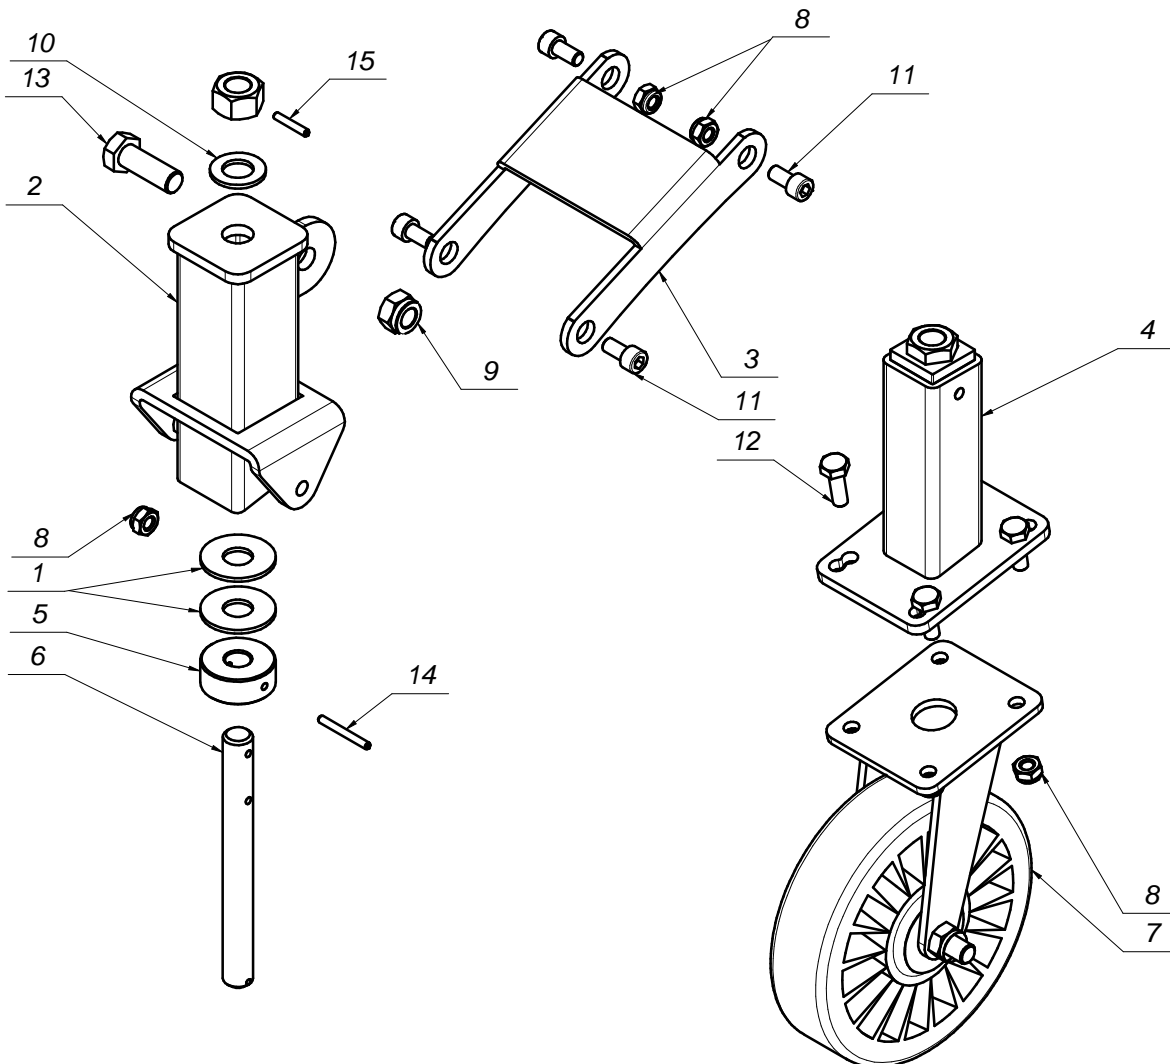

L.P.	Części SaMASZ	Części handlowe	Nazwa części	Liczba sztuk	Uwagi
1			Podkładka nylon 21x50x3	2	
2	0201.05.01.000		Wspornik koła	1	
3	0201.05.02.000		Wachacz wspornika	1	
4	0201.05.03.000		Uchwyt koła fi200	1	
5	0212.03.06.000		Tuleja M20	1	
6	0212.03.07.000		Śruba M20 L= 200	1	
7	MIGK-000-005	-	Koło jezdne skrętne fi 200 kpl.	1	
8	MZNS-010-002	-	Nakrętka M10 kl. 8 oc. samozab.	8	
9	MZNS-016-005	-	Nakrętka M16 kl. 8 oc. samozab.	1	
10	MZPP-020-001	-	Podkładka fi20 oc.	1	
11	MZSI-010-016	-	Śruba M10x 20 kl. 8.8 oc. IMB. WALC.	4	
12	MZSZ-010-005	-	Śruba M10x 30 kl. 8.8 oc. (82105)	4	
13	MZSZ-16-008	-	Śruba M16x 45 kl. 8.8 oc. (82105)	1	
14	MZZK-005-001	-	Kołek spręż. fi 5x 45 oc.	1	
15	MZZK-005-005	-	Kołek spręż. fi 5x 30 nierdz.	1